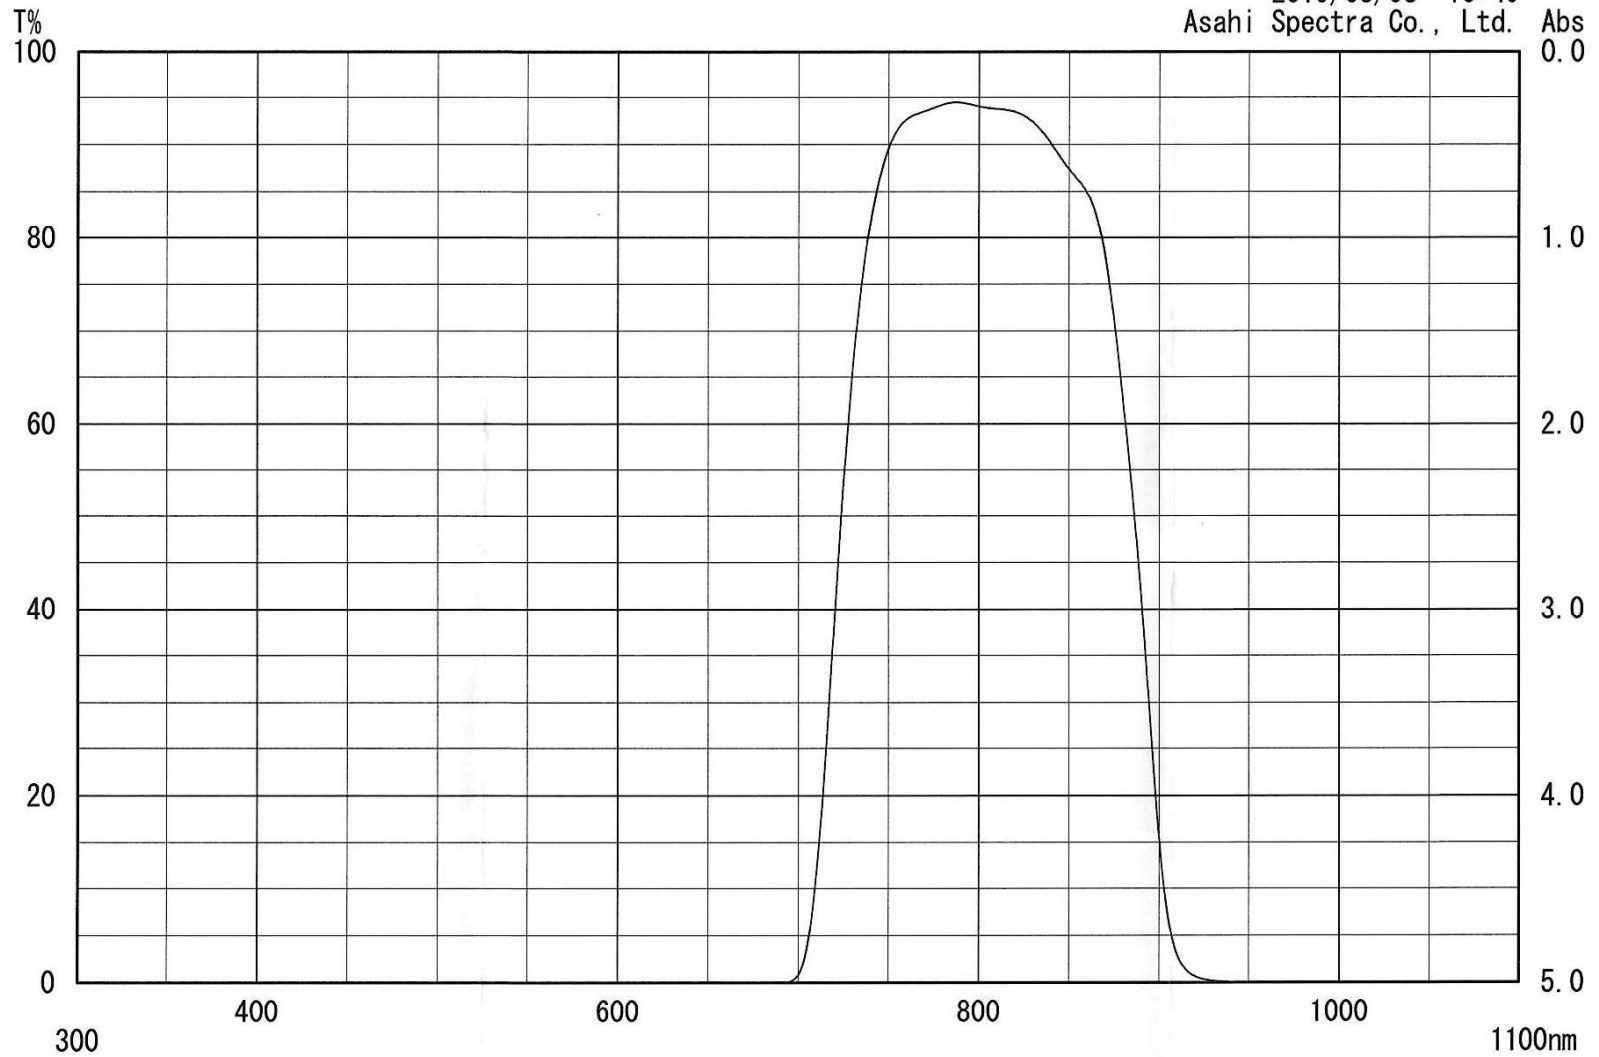

Observation Value (09015A1)

2019/03/08 10:45  
Asahi Spectra Co., Ltd. Abs

Description : Ic filter  
Remarks : AST1127 A053