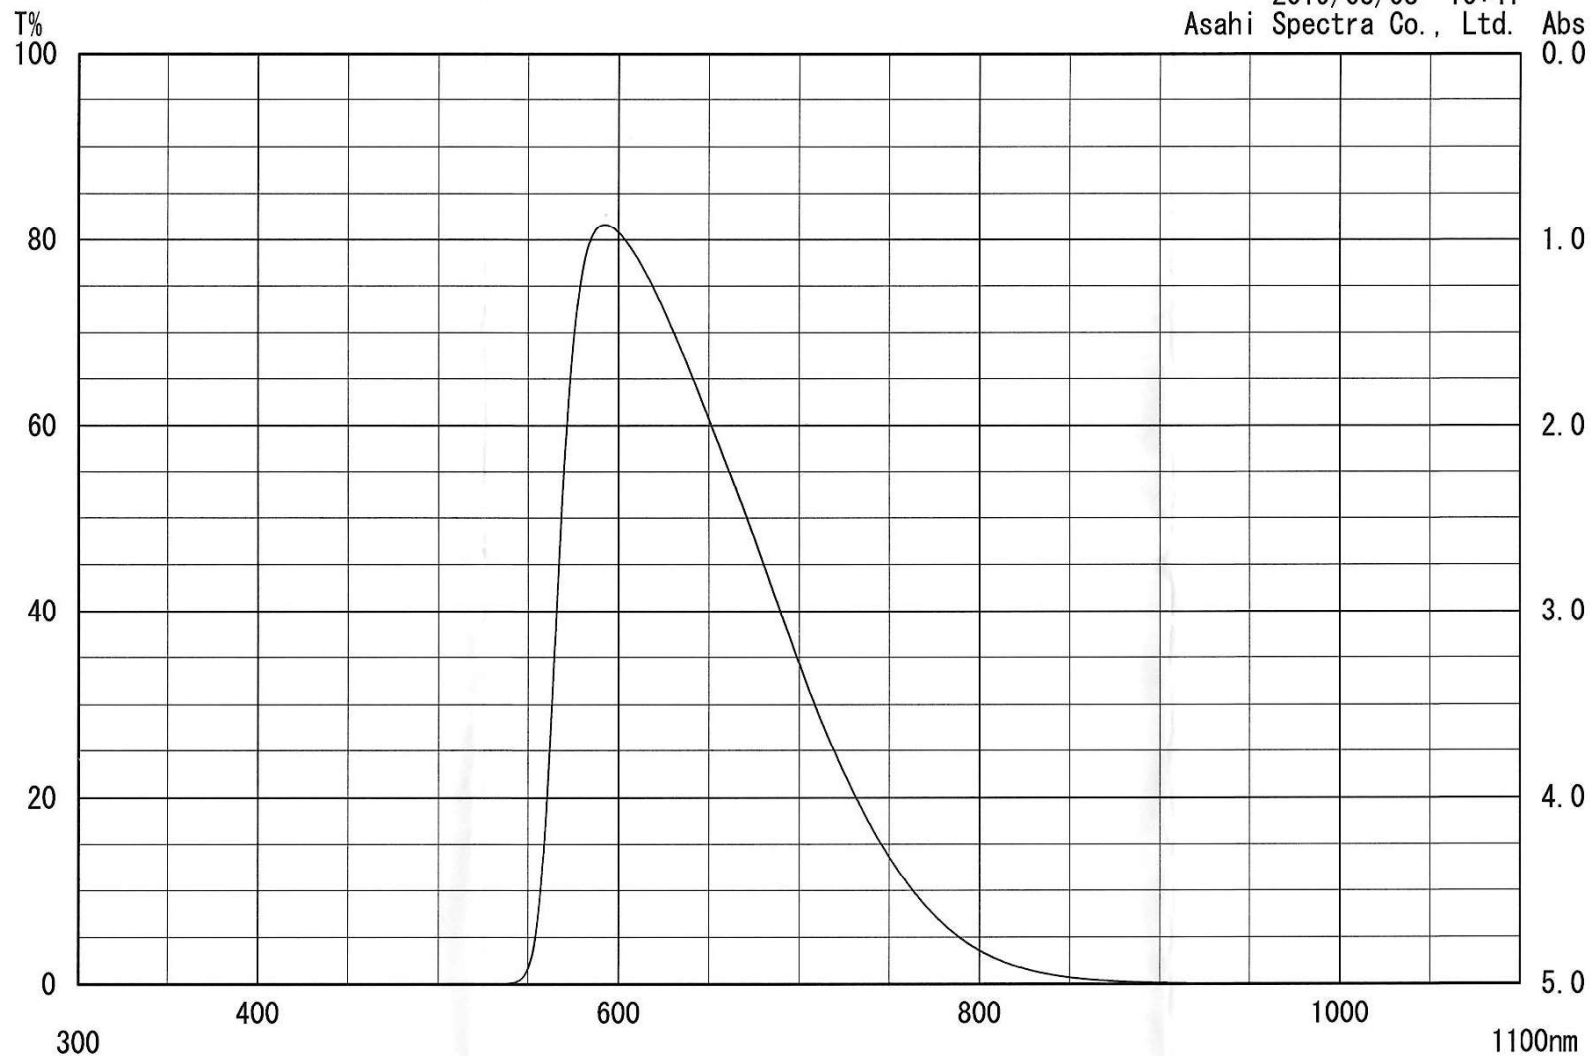

Observation Value (09014A1)

2019/03/08 10:41  
Asahi Spectra Co., Ltd. Abs

Description : Rc filter  
Remarks : AST1126 A052